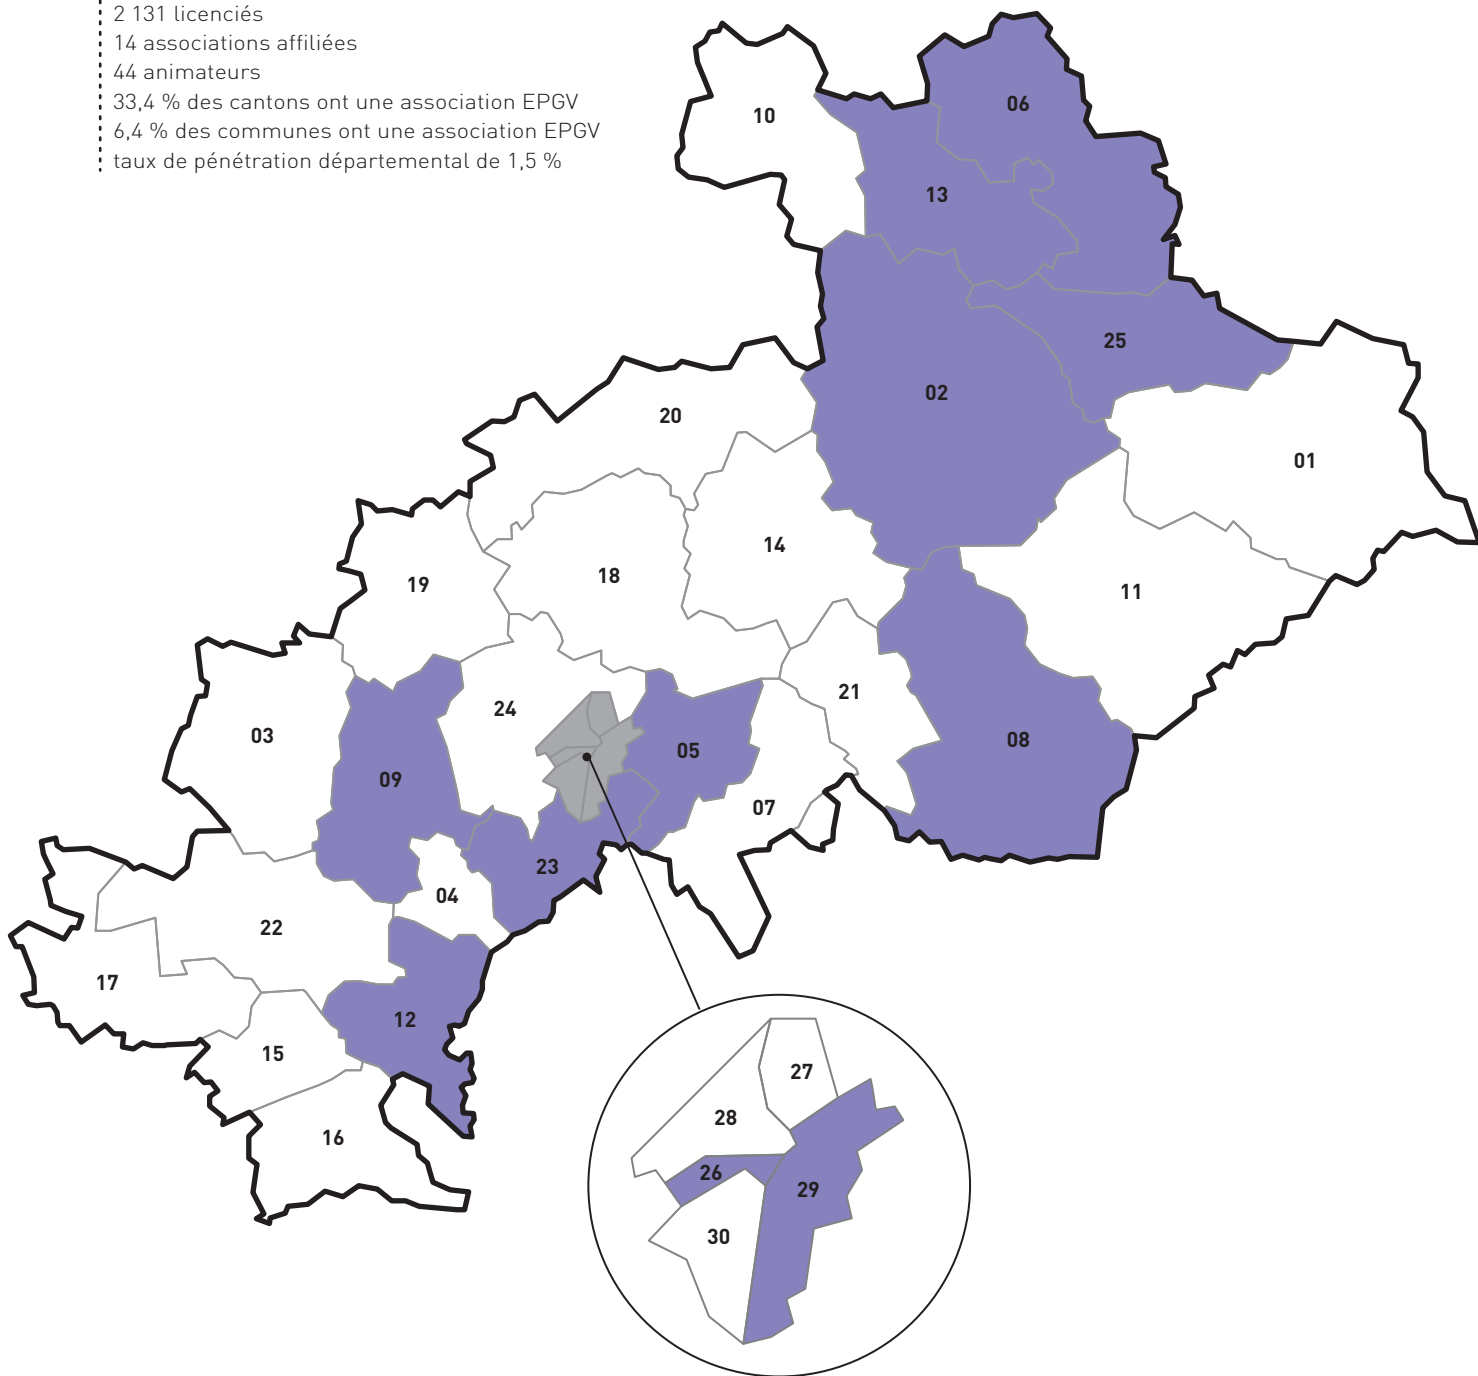

> Le territoire en chiffres...

- ..... présence d'au moins une association EPGV (canton coloré)
- ..... 2 131 licenciés
- ..... 14 associations affiliées
- ..... 44 animateurs
- ..... 33,4 % des cantons ont une association EPGV
- ..... 6,4 % des communes ont une association EPGV
- ..... taux de pénétration départemental de 1,5 %

01 - Aiguilles
02 - L'Argentière-la-Bessée
03 - Aspres-sur-Buëch
04 - Barillonnette
05 - La Bâtie-Neuve
06 - Briançon-Nord
07 - Chorges
08 - Embrun
09 - Gap-Campagne
10 - La Grave

11 - Guillestre
12 - Laragne-Montéglin
13 - Le Monétier-les-Bains
14 - Orcières
15 - Orpierre
16 - Ribiers
17 - Rosans
18 - Saint-Bonnet-en-Champsaur
19 - Saint-Étienne-en-Dévoluy
20 - Saint-Firmin

21 - Savines-le-Lac
22 - Serres
23 - Tallard
24 - Veynes
25 - Briançon-Sud
26 - Gap-Centre
27 - Gap-Nord-Est
28 - Gap-Nord-Ouest
29 - Gap-Sud-Est
30 - Gap-Sud-Ouest