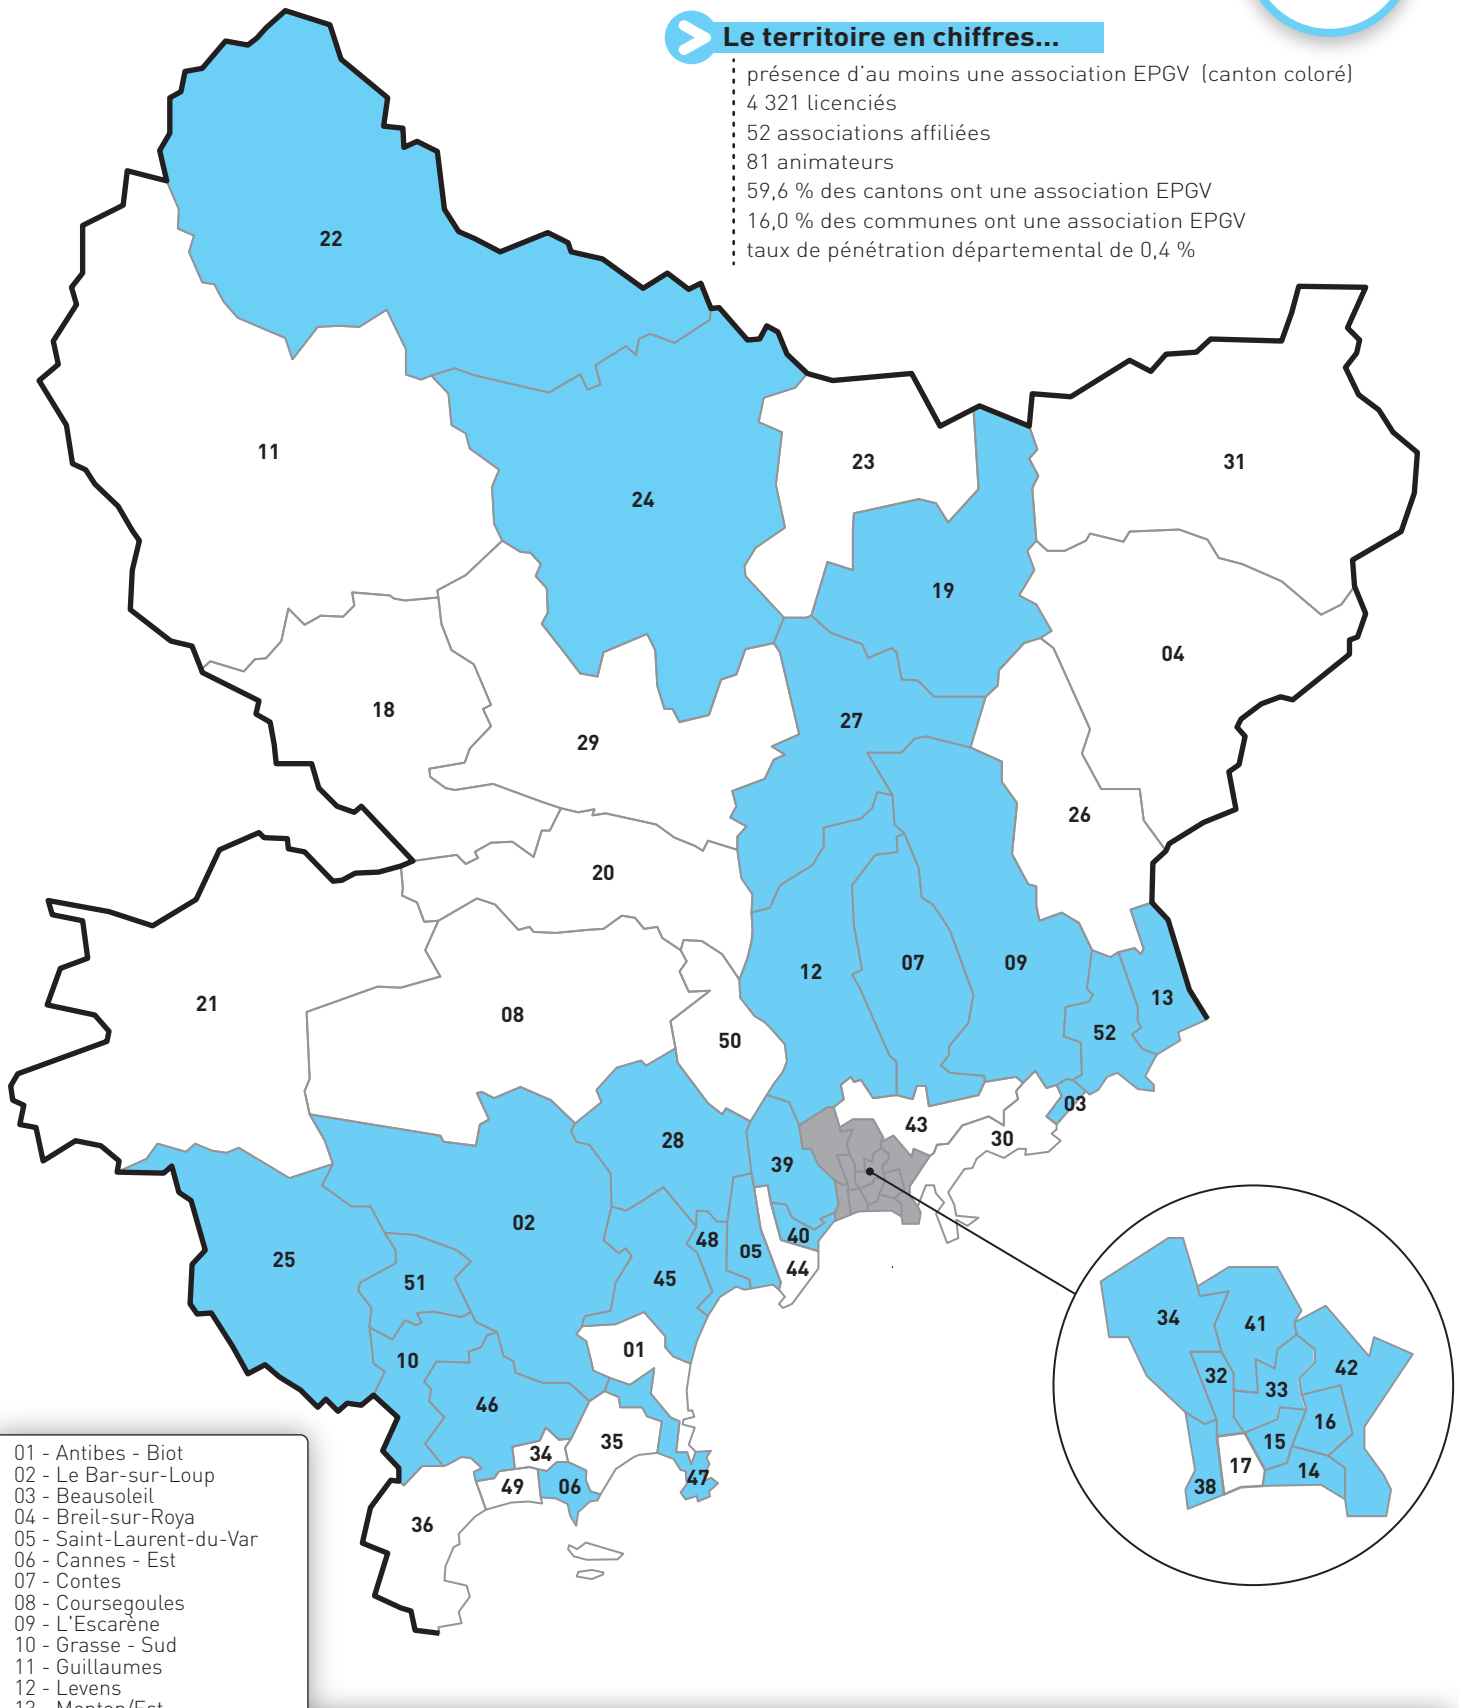

Le territoire en chiffres...

- présence d'au moins une association EPGV (canton coloré)
- 4 321 licenciés
- 52 associations affiliées
- 81 animateurs
- 59,6 % des cantons ont une association EPGV
- 16,0 % des communes ont une association EPGV
- taux de pénétration départemental de 0,4 %

- 01 - Antibes - Biot
- 02 - Le Bar-sur-Loup
- 03 - Beausoleil
- 04 - Breil-sur-Roya
- 05 - Saint-Laurent-du-Var
- 06 - Cannes - Est
- 07 - Contes
- 08 - Coursegoules
- 09 - L'Escarène
- 10 - Grasse - Sud
- 11 - Guillaumes
- 12 - Levens
- 13 - Menton/Est
- 14 - Nice (1)
- 15 - Nice (2)
- 16 - Nice (3)
- 17 - Nice (4)
- 18 - Puget-Thénières
- 19 - Roquebillière
- 20 - Roquesteron
- 21 - Saint-Auban
- 22 - Saint-Étienne-de-Tinée
- 23 - Saint-Martin-Vésubie

- 24 - Saint-Sauveur-sur-Tinée
- 25 - Saint-Vallier-de-Thiery
- 26 - Sospel
- 27 - Lantosque
- 28 - Vence
- 29 - Villars-sur-Var
- 30 - Villefranche-sur-Mer
- 31 - Tende
- 32 - Nice (5)
- 33 - Nice (6)
- 34 - Le Cannet
- 35 - Vallauris - Antibes - Ouest
- 36 - Mandelieu-la-Napoule - Cannes/Ouest
- 37 - Nice (7)
- 38 - Nice (8)
- 39 - Nice (9)
- 40 - Nice (10)
- 41 - Nice (11)
- 42 - Nice (12)
- 43 - Nice (13)

- 44 - Nice (14)
- 45 - Cagnes-sur-Mer - Ouest
- 46 - Mougins
- 47 - Antibes - Centre
- 48 - Cagnes-sur-Mer - Centre
- 49 - Cannes - Centre
- 50 - Carros
- 51 - Grasse - Nord
- 52 - Menton - Ouest