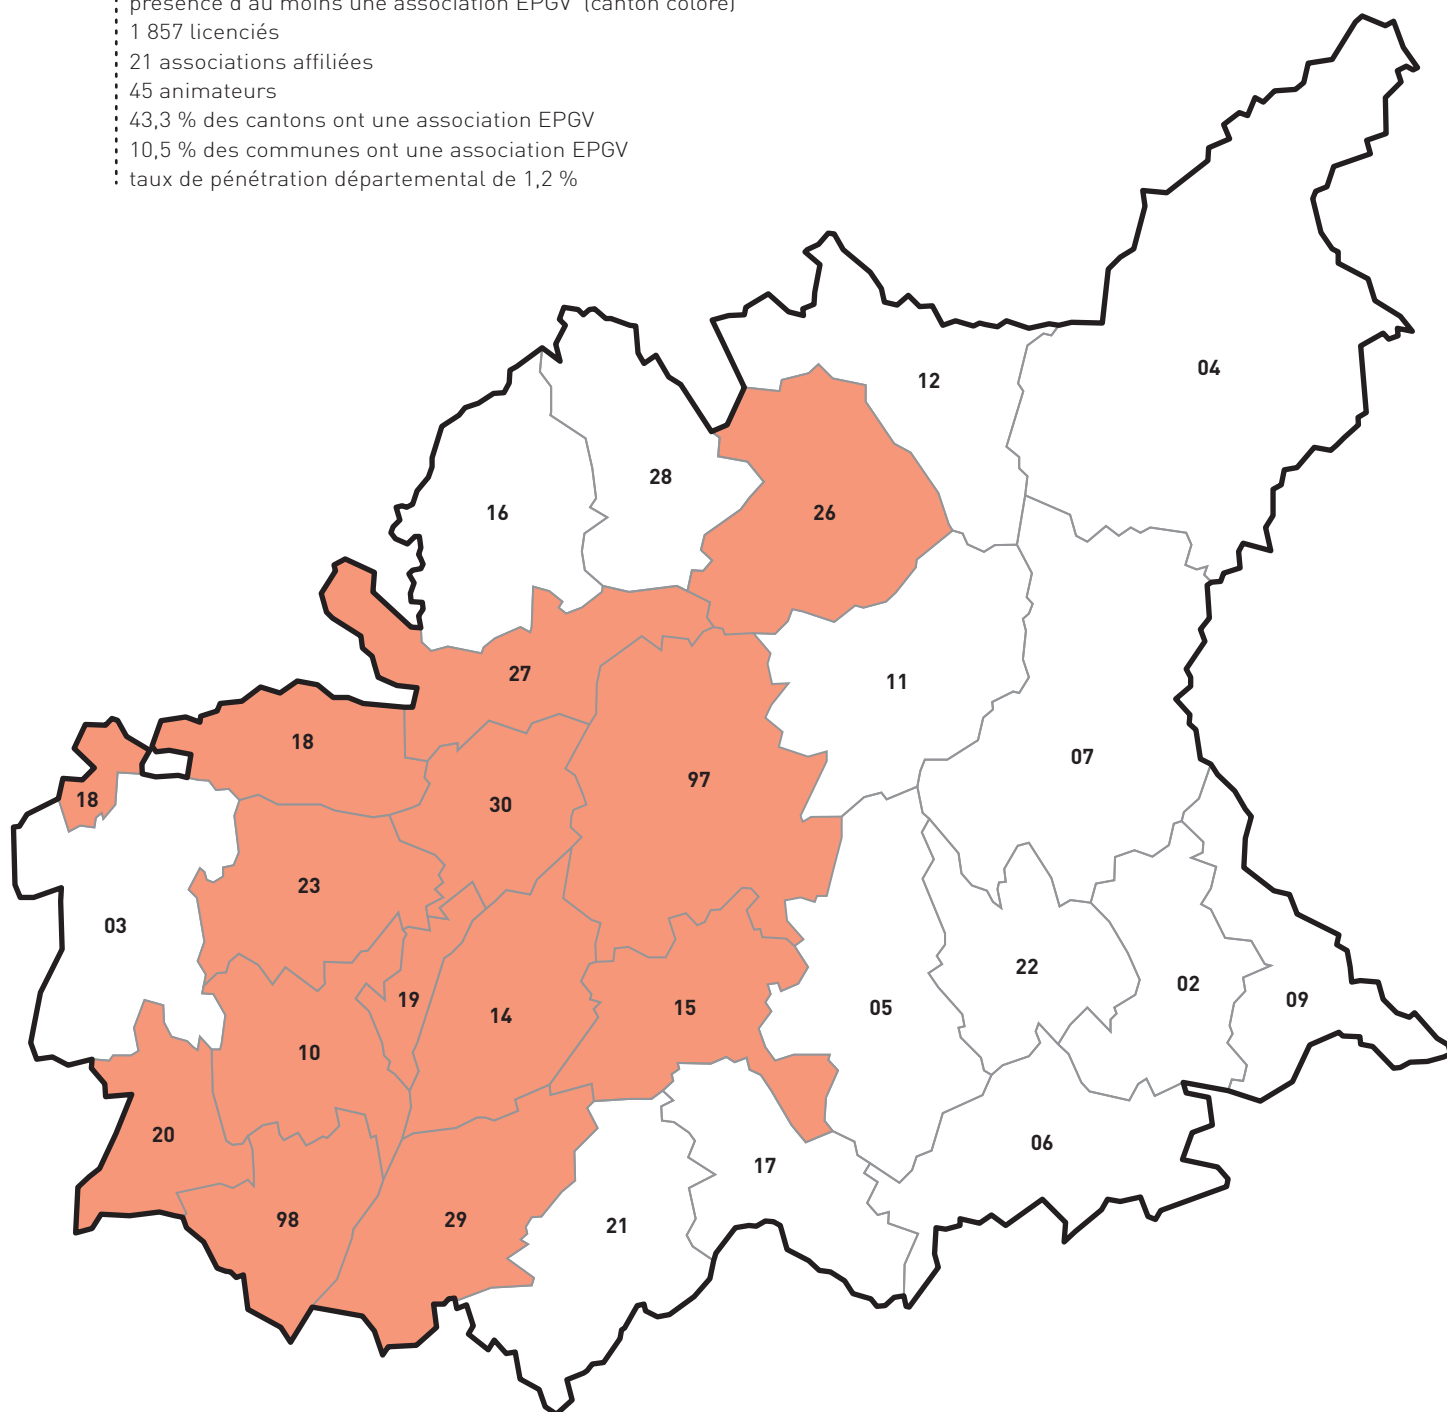

# Comité Régional EPGV Provence-Alpes-Côte d'Azur

## > Le territoire en chiffres...

- présence d'au moins une association EPGV (canton coloré)
- 31 036 licenciés
- 282 associations affiliées
- 548 animateurs
- 58,5 % des cantons ont une association EPGV
- 20,9 % des communes ont une association EPGV
- taux de pénétration régional de 0,6 %

## > Le territoire en chiffres...

- présence d'au moins une association EPGV (canton coloré)
- 1 857 licenciés
- 21 associations affiliées
- 45 animateurs
- 43,3 % des cantons ont une association EPGV
- 10,5 % des communes ont une association EPGV
- taux de pénétration départemental de 1,2 %

01 - Aiguilles  
 02 - L'Argentière-la-Bessée  
 03 - Aspres-sur-Buëch  
 04 - Barillonnette  
 05 - La Bâtie-Neuve  
 06 - Briançon-Nord  
 07 - Chorges  
 08 - Embrun  
 09 - Gap-Campagne  
 10 - La Grave