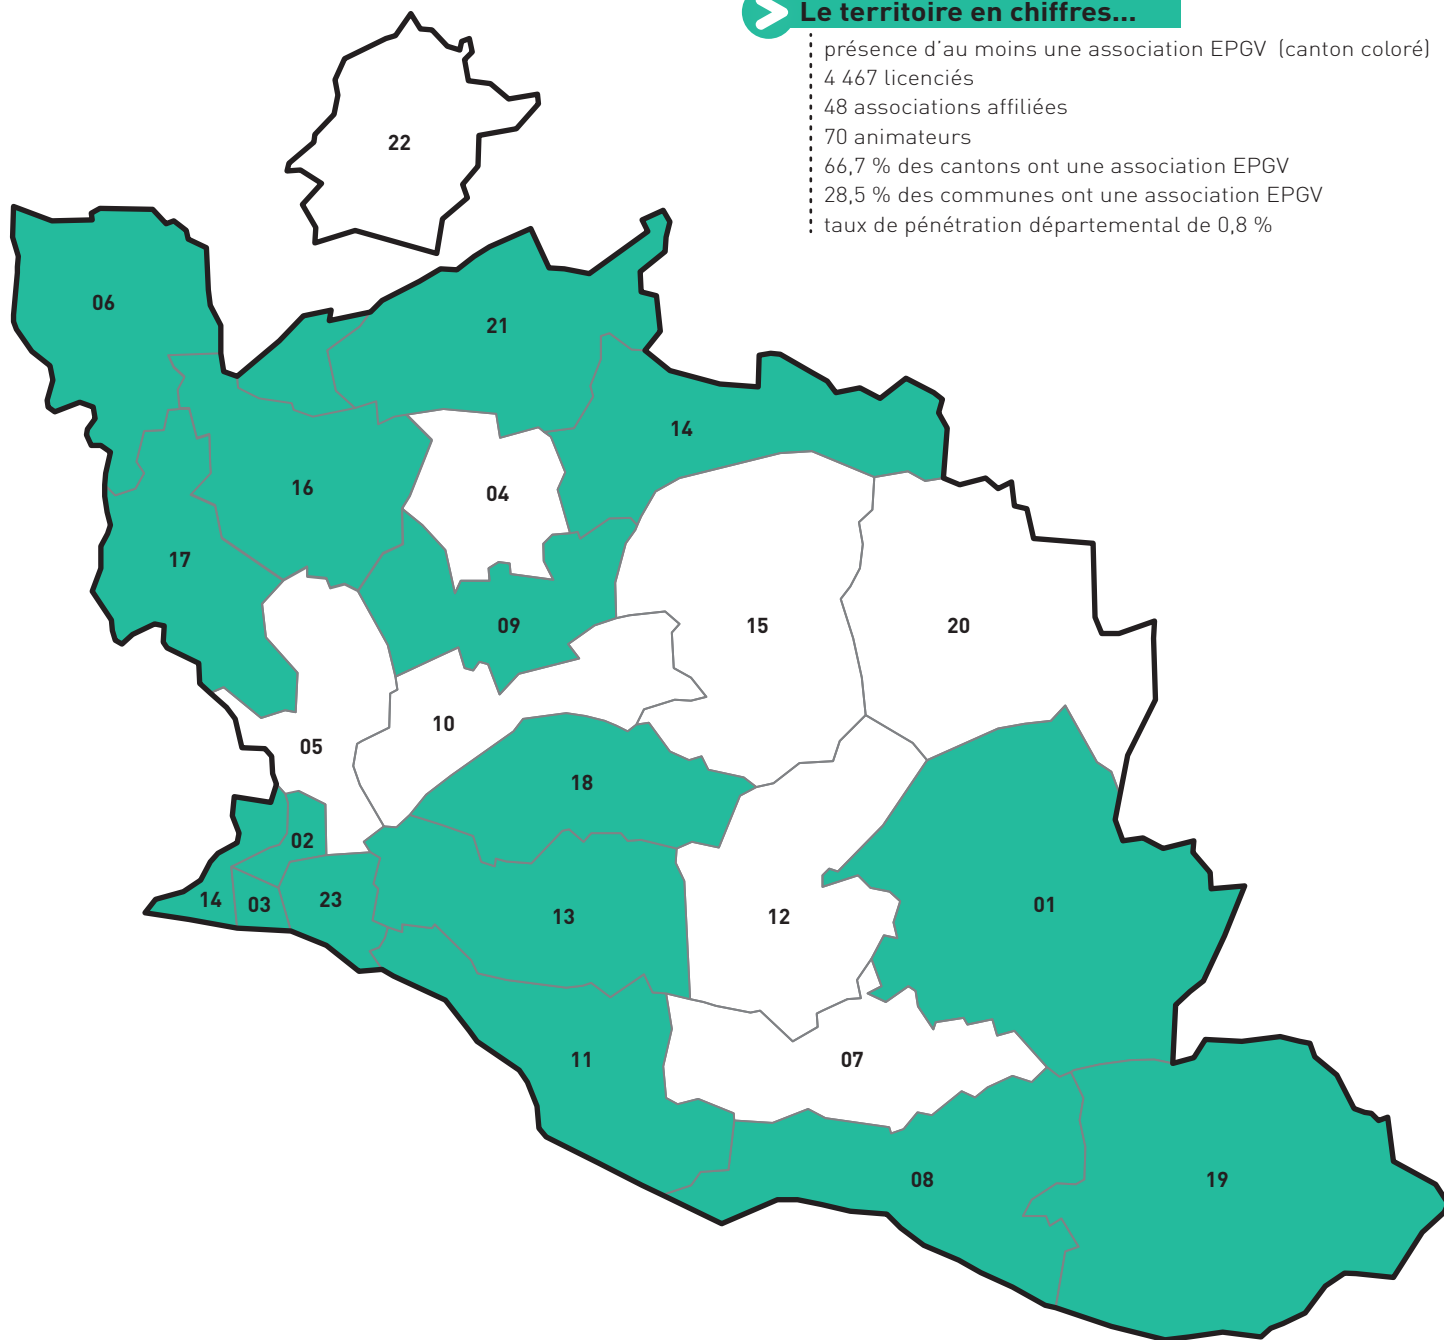

> Le territoire en chiffres...

- présence d'au moins une association EPGV (canton coloré)
- 4 467 licenciés
- 48 associations affiliées
- 70 animateurs
- 66,7 % des cantons ont une association EPGV
- 28,5 % des communes ont une association EPGV
- taux de pénétration départemental de 0,8 %

01 - Apt
02 - Avignon - Nord
03 - Avignon - Sud
04 - Beaumes-de-Venise
05 - Bédarrides
06 - Bollène
07 - Bonnieux
08 - Cadenet
09 - Carpentras - Nord
10 - Carpentras - Sud

11 - Cavailon
12 - Gordes
13 - L'Isle-sur-la-Sorgue
14 - Malaucène
15 - Mormoiron
16 - Orange - Est
17 - Orange - Ouest
18 - Pernes-les-Fontaines
19 - Pertuis
20 - Sault

21 - Vaison-la-Romaine
22 - Valréas
23 - Avignon - Est
24 - Avignon - Ouest