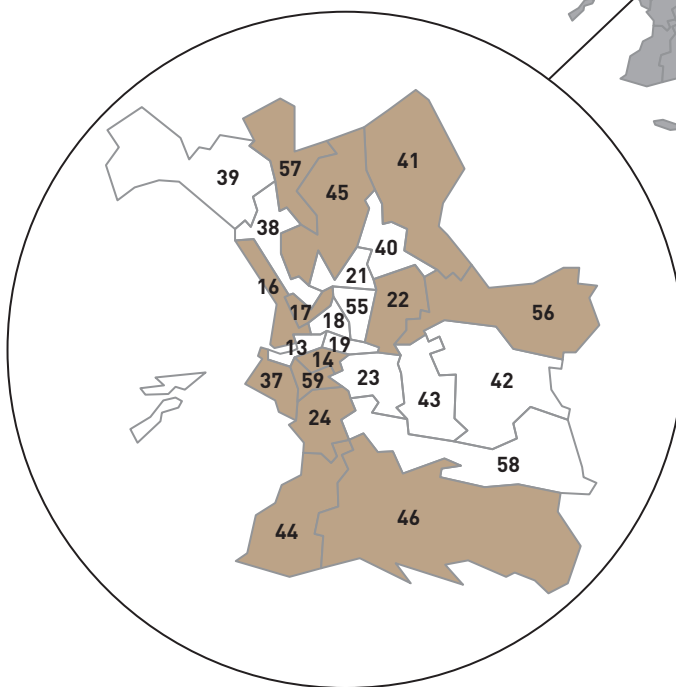

> Le territoire en chiffres...

- présence d'au moins une association EPGV (canton coloré)
- 11 991 licenciés
- 96 associations affiliées
- 193 animateurs
- 73,7 % des cantons ont une association EPGV
- 45,4 % des communes ont une association EPGV
- taux de pénétration départemental de 0,6 %

- 01 - Aix-en-Provence - Nord-Est
- 02 - Aix-en-Provence - Sud-Ouest
- 03 - Arles - Est
- 04 - Arles - Ouest
- 05 - Aubagne-Ouest
- 06 - Berre-l'Étang
- 07 - Châteaurenard
- 08 - La Ciotat
- 09 - Eyguières
- 10 - Gardanne
- 11 - Istres - Nord
- 12 - Lambesc
- 13 - Marseille - Belsunce
- 14 - Marseille - Notre-Dame-du-Mont
- 16 - Marseille - Les Grands-Carmes
- 17 - Marseille - La Belle-de-Mai
- 18 - Marseille - Les Cinq-Avenues
- 19 - Marseille - Le Camas
- 21 - Marseille - Saint-Just
- 22 - Marseille - Montolivet
- 23 - Marseille - La Capelette
- 24 - Marseille - Saint-Giniez
- 25 - Martigues - Est
- 26 - Orgon
- 27 - Peyrolles-en-Provence
- 28 - Port-Saint-Louis-du-Rhône
- 29 - Roquevaire
- 30 - Saintes-Maries-de-la-Mer
- 31 - Saint-Rémy-de-Provence
- 32 - Salon-de-Provence

- 33 - Tarascon
- 34 - Trets
- 35 - Allauch
- 36 - Marseillan
- 37 - Marseille - Saint-Lambert
- 38 - Marseille - Saint-Mauront
- 39 - Marseille - Verduron
- 40 - Marseille - La Rose
- 41 - Marseille - Les Olives
- 42 - Marseille - Saint-Marcel
- 43 - Marseille - La Pomme
- 44 - Marseille - La Pointe-Rouge
- 45 - Marseille - Saint-Barthélemy
- 46 - Marseille - Mazargues

- 47 - Aix-en-Provence - Centre
- 48 - Châteauneuf-Côte-bleue
- 49 - Istres - Sud
- 50 - Martigues - Ouest
- 51 - Péligonne
- 52 - Les Pennes-Mirabeau
- 53 - Vitrolles
- 54 - Aubagne-Est
- 55 - Marseille - La Blancarde
- 56 - Marseille - Les Trois Lucs
- 57 - Marseille - Notre-Dame-Limite
- 58 - Marseille - Sainte-Marguerite
- 59 - Marseille - Vauban