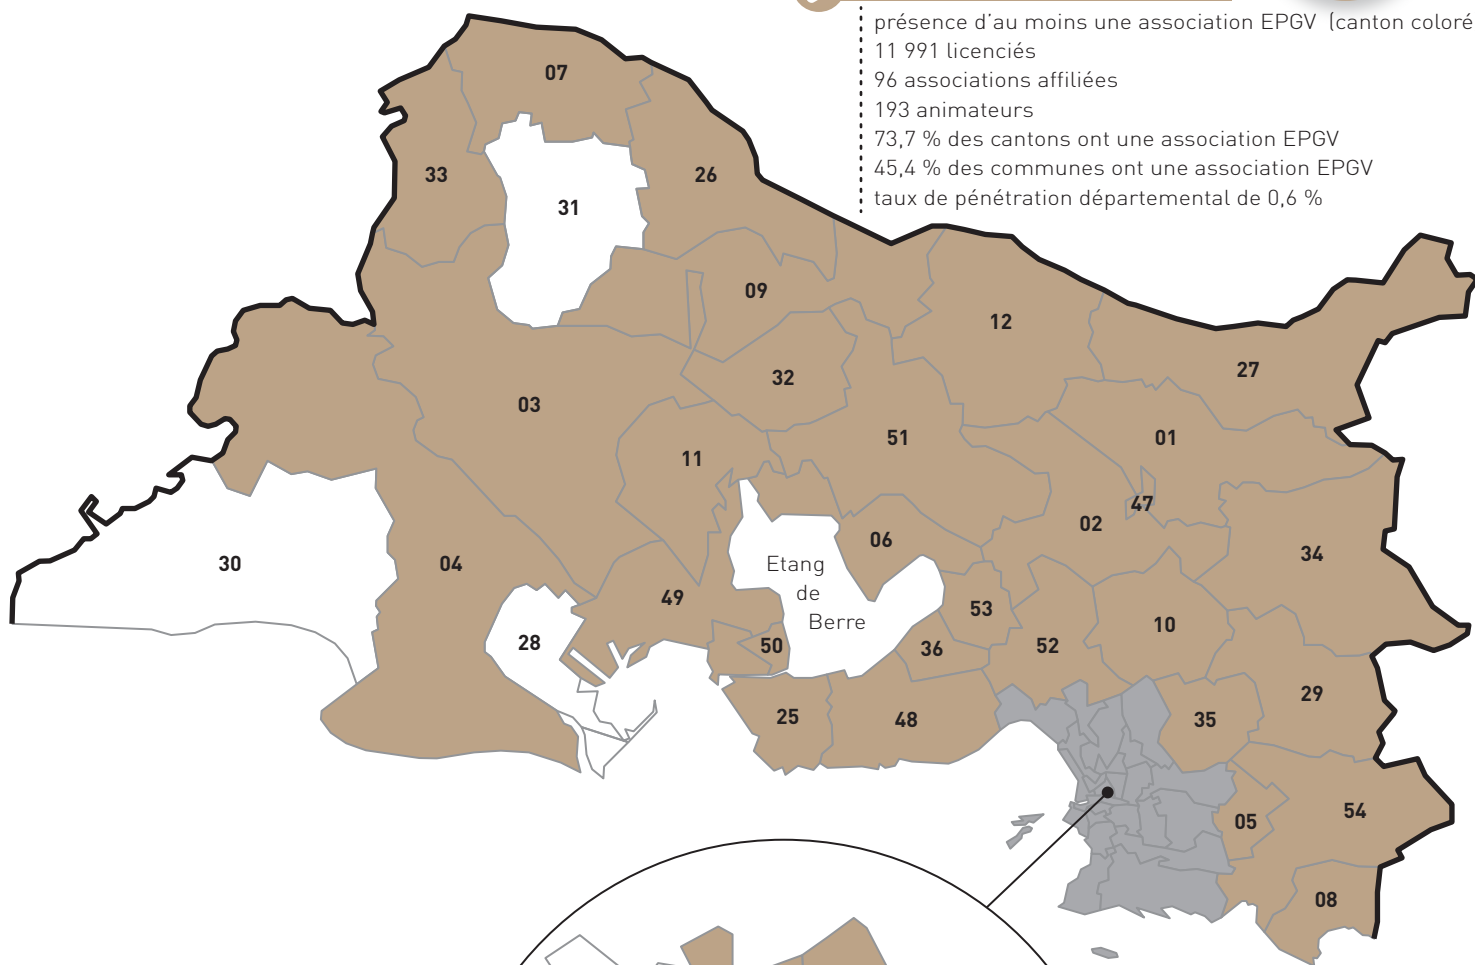

> Le territoire en chiffres...

- présence d'au moins une association EPGV (canton coloré)
- 11 991 licenciés
- 96 associations affiliées
- 193 animateurs
- 73,7 % des cantons ont une association EPGV
- 45,4 % des communes ont une association EPGV
- taux de pénétration départemental de 0,6 %

- 01 - Aix-en-Provence - Nord-Est
- 02 - Aix-en-Provence - Sud-Ouest
- 03 - Arles - Est
- 04 - Arles - Ouest
- 05 - Aubagne-Ouest
- 06 - Berre-l'Étang
- 07 - Châteaurenard
- 08 - La Ciotat
- 09 - Eyguières
- 10 - Gardanne
- 11 - Istres - Nord
- 12 - Lambesc
- 13 - Marseille - Belsunce
- 14 - Marseille - Notre-Dame-du-Mont
- 16 - Marseille - Les Grands-Carmes
- 17 - Marseille - La Belle-de-Mai
- 18 - Marseille - Les Cinq-Avenues
- 19 - Marseille - Le Camas
- 21 - Marseille - Saint-Just
- 22 - Marseille - Montolivet
- 23 - Marseille - La Capelette
- 24 - Marseille - Saint-Giniez
- 25 - Martigues - Est
- 26 - Orgon
- 27 - Peyrolles-en-Provence
- 28 - Port-Saint-Louis-du-Rhône
- 29 - Roquevaire
- 30 - Saintes-Maries-de-la-Mer
- 31 - Saint-Rémy-de-Provence
- 32 - Salon-de-Provence

- 33 - Tarascon
- 34 - Trets
- 35 - Allauch
- 36 - Marseillan
- 37 - Marseille - Saint-Lambert
- 38 - Marseille - Saint-Mauront
- 39 - Marseille - Verduron
- 40 - Marseille - La Rose
- 41 - Marseille - Les Olives
- 42 - Marseille - Saint-Marcel
- 43 - Marseille - La Pomme
- 44 - Marseille - La Pointe-Rouge
- 45 - Marseille - Saint-Barthélemy
- 46 - Marseille - Mazargues

- 47 - Aix-en-Provence - Centre
- 48 - Châteauneuf-Côte-bleue
- 49 - Istres - Sud
- 50 - Martigues - Ouest
- 51 - Péligonne
- 52 - Les Pennes-Mirabeau
- 53 - Vitrolles
- 54 - Aubagne-Est
- 55 - Marseille - La Blancarde
- 56 - Marseille - Les Trois Lucs
- 57 - Marseille - Notre-Dame-Limite
- 58 - Marseille - Sainte-Marguerite
- 59 - Marseille - Vauban