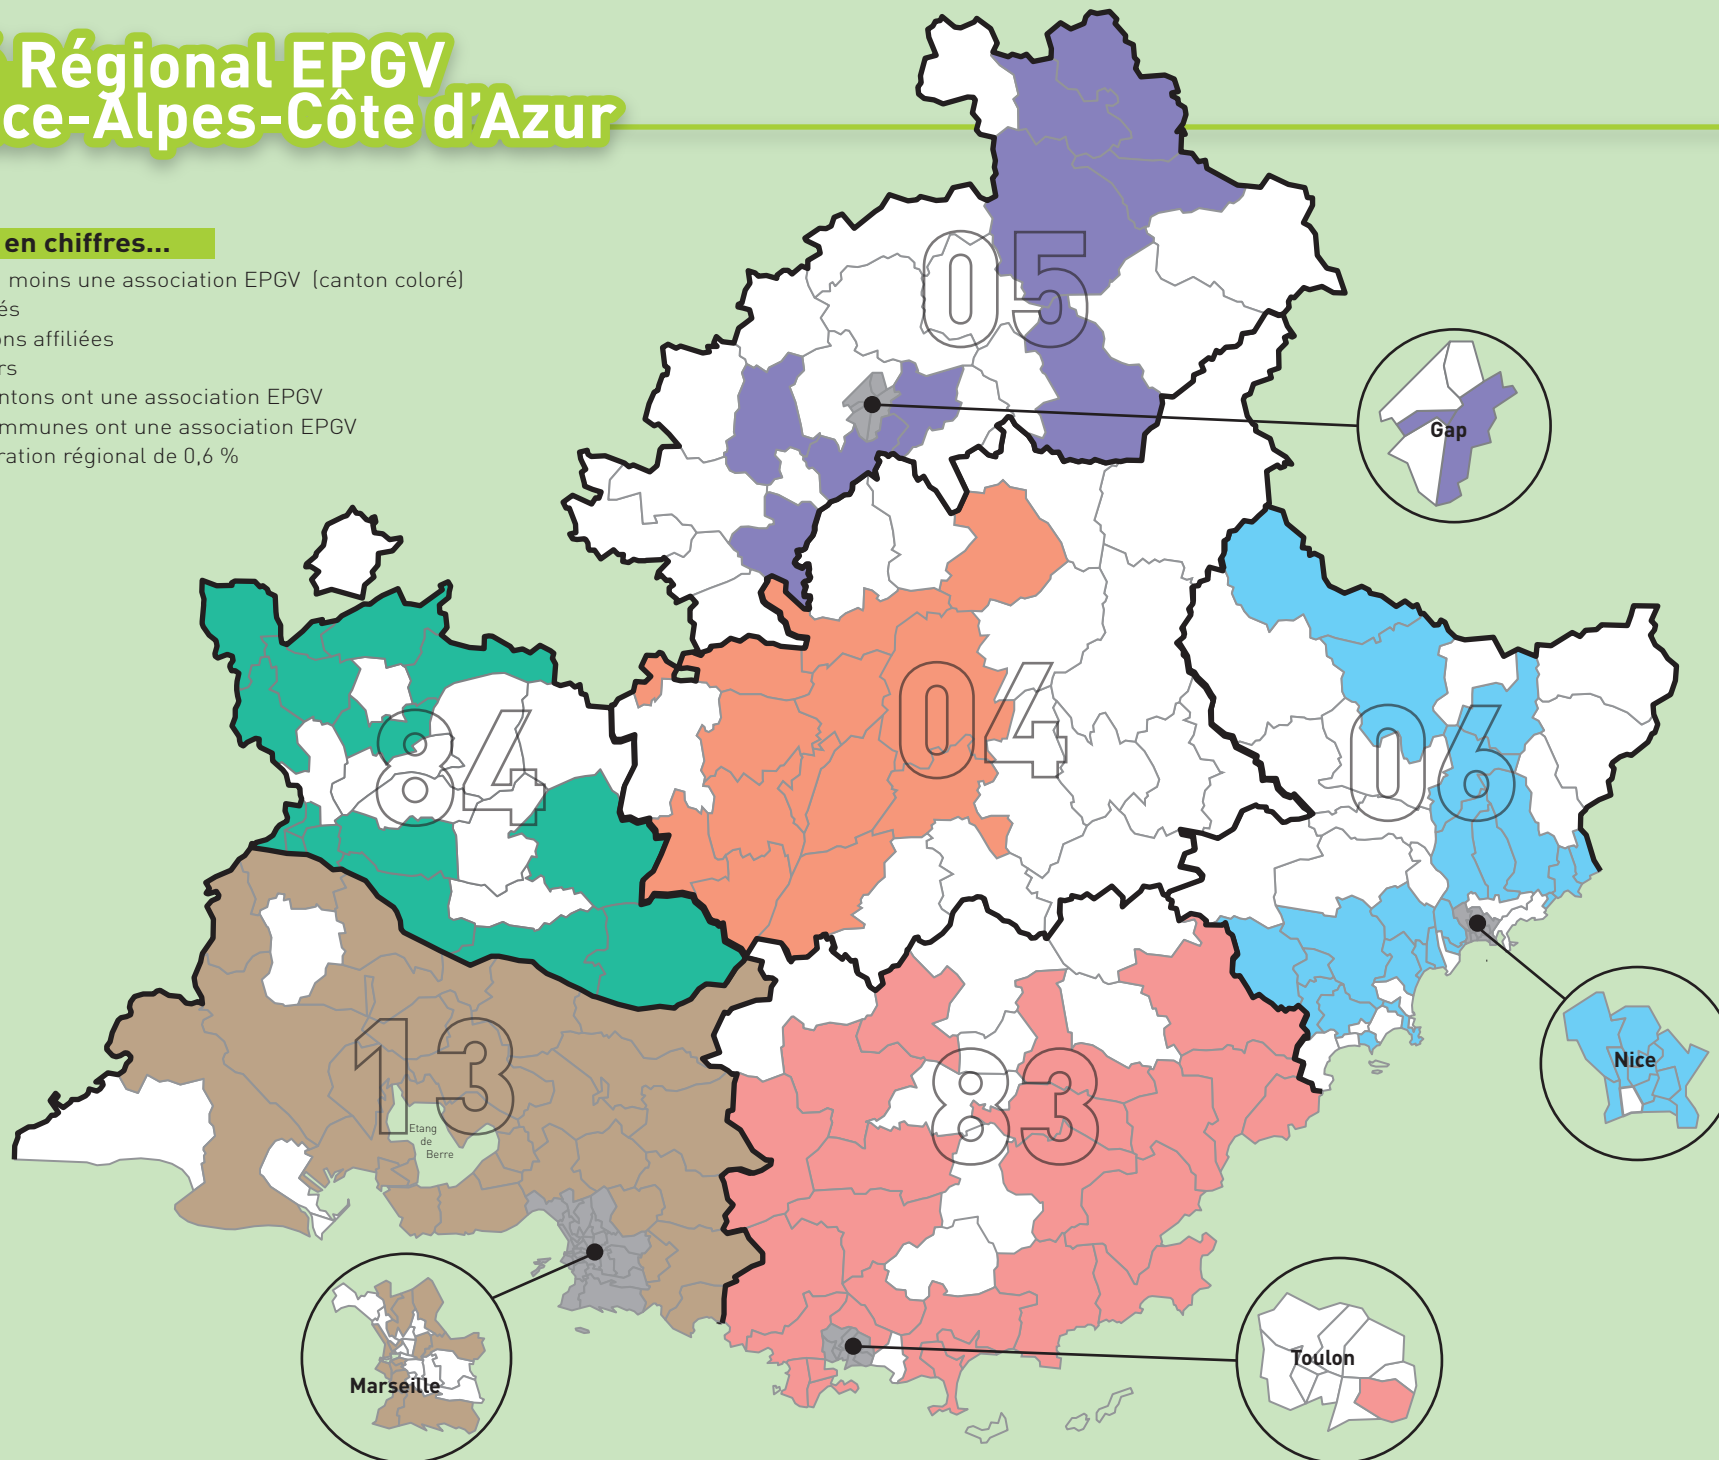

# Comité Régional EPGV Provence-Alpes-Côte d'Azur

## > Le territoire en chiffres...

- présence d'au moins une association EPGV (canton coloré)
- 31 036 licenciés
- 282 associations affiliées
- 548 animateurs
- 58,5 % des cantons ont une association EPGV
- 20,9 % des communes ont une association EPGV
- taux de pénétration régional de 0,6 %

## > Le territoire en chiffres...

- présence d'au moins une association EPGV (canton coloré)
- 1 857 licenciés
- 21 associations affiliées
- 45 animateurs
- 43,3 % des cantons ont une association EPGV
- 10,5 % des communes ont une association EPGV
- taux de pénétration départemental de 1,2 %

26 - Seyne  
27 - Sisteron  
28 - Turriers  
29 - Valensole  
30 - Volonne  
97 - Digne-les-Bains  
98 - Manosque