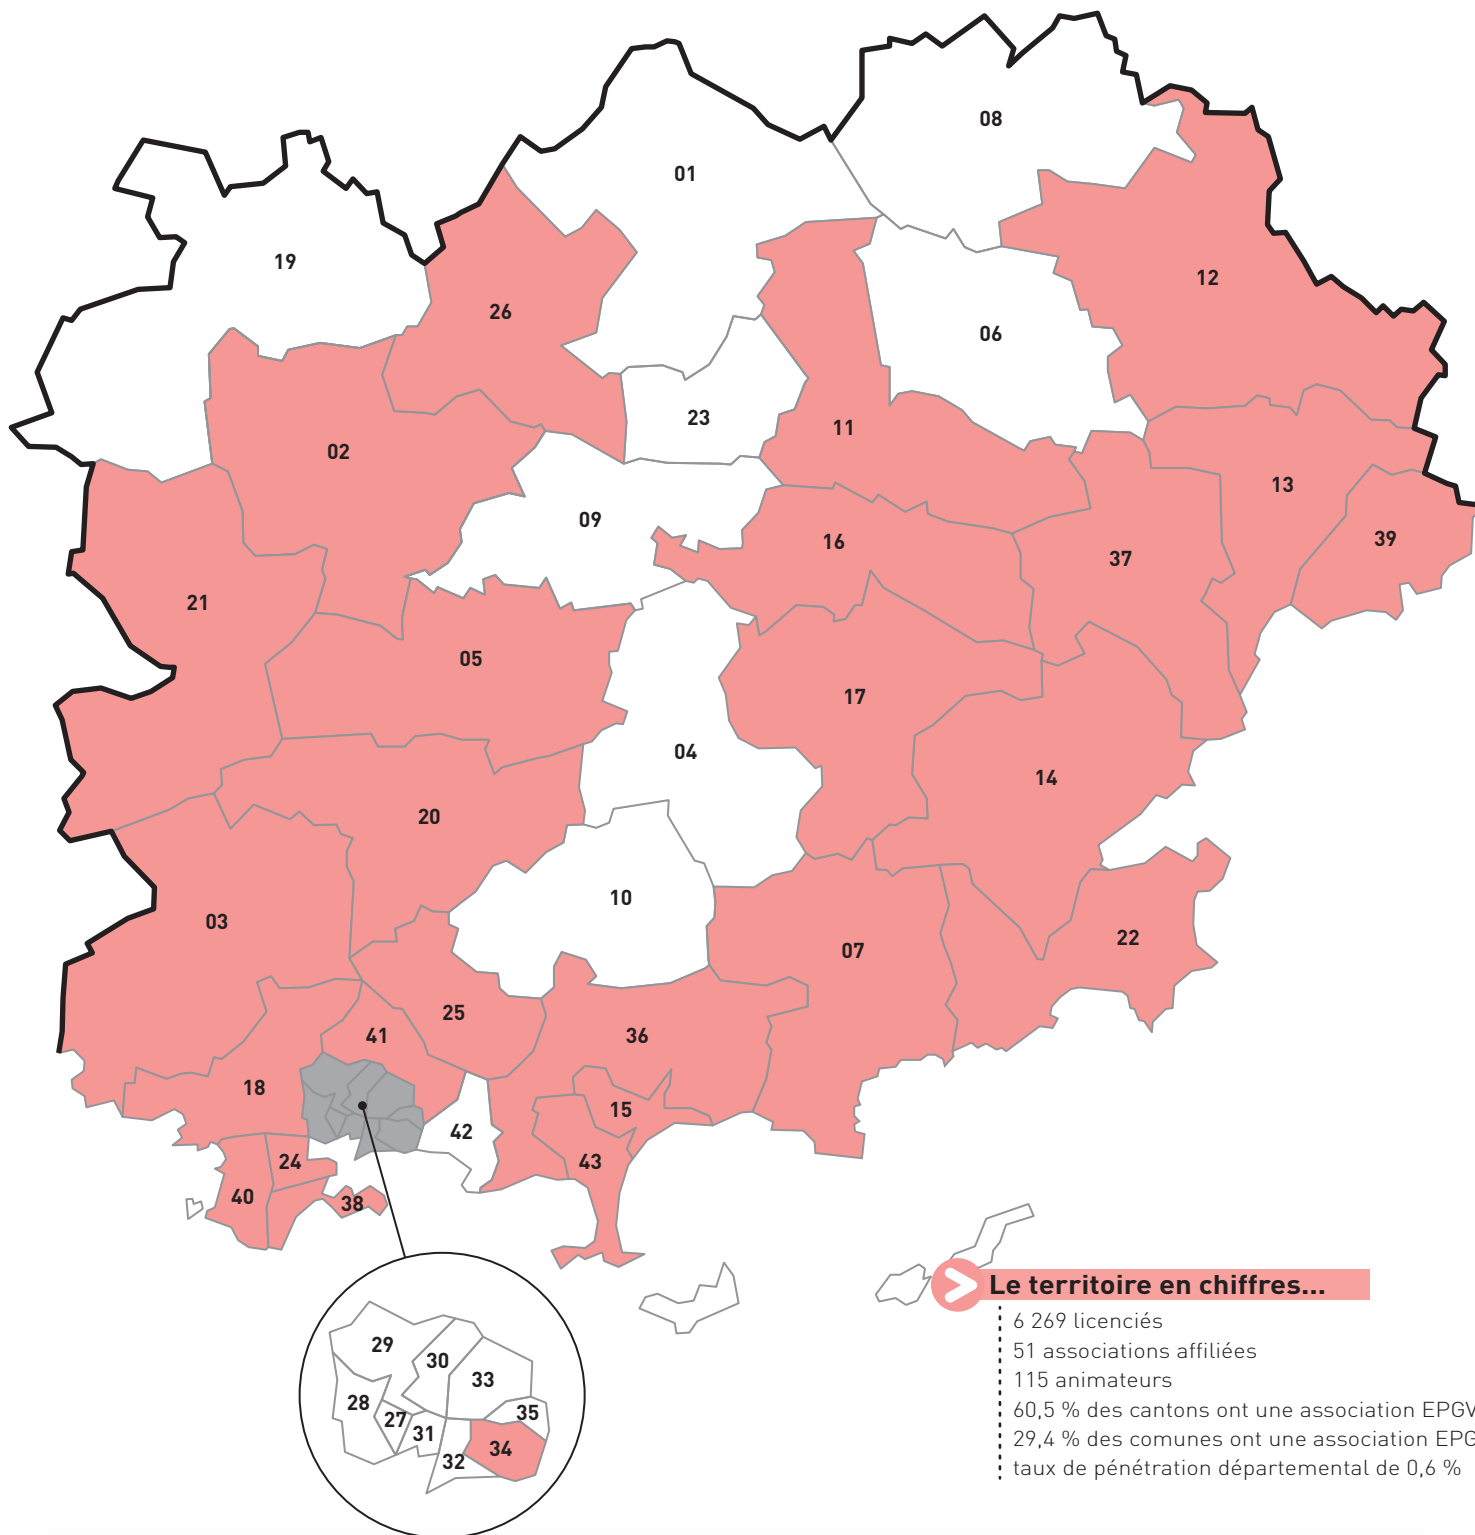

- 44 - Nice (14)
- 45 - Cagnes-sur-Mer - Ouest
- 46 - Mougins
- 47 - Antibes - Centre
- 48 - Cagnes-sur-Mer - Centre
- 49 - Cannes - Centre
- 50 - Carros
- 51 - Grasse - Nord
- 52 - Menton - Ouest

## > Le territoire en chiffres...

- présence d'au moins une association EPGV (canton coloré)
- 11 991 licenciés
- 96 associations affiliées
- 193 animateurs
- 73,7 % des cantons ont une association EPGV
- 45,4 % des communes ont une association EPGV
- taux de pénétration départemental de 0,6 %

- 01 - Aix-en-Provence - Nord-Est
- 02 - Aix-en-Provence - Sud-Ouest
- 03 - Arles - Est
- 04 - Arles - Ouest
- 05 - Aubagne-Ouest
- 06 - Berre-l'Étang
- 07 - Châteaurenard
- 08 - La Ciotat
- 09 - Eyguières
- 10 - Gardanne
- 11 - Istres - Nord
- 12 - Lambesc
- 13 - Marseille - Belsunce
- 14 - Marseille - Notre-Dame-du-Mont
- 16 - Marseille - Les Grands-Carmes
- 17 - Marseille - La Belle-de-Mai
- 18 - Marseille - Les Cinq-Avenues
- 19 - Marseille - Le Camas
- 21 - Marseille - Saint-Just
- 22 - Marseille - Montolivet
- 23 - Marseille - La Capelette
- 24 - Marseille - Saint-Giniez
- 25 - Martigues - Est
- 26 - Orgon
- 27 - Peyrolles-en-Provence
- 28 - Port-Saint-Louis-du-Rhône
- 29 - Roquevaire
- 30 - Saintes-Maries-de-la-Mer
- 31 - Saint-Rémy-de-Provence
- 32 - Salon-de-Provence

- 47 - Aix-en-Provence - Centre
- 48 - Châteauneuf-Côte-bleue
- 49 - Istres - Sud
- 50 - Martigues - Ouest
- 51 - Péligonne
- 52 - Les Pennes-Mirabeau
- 53 - Vitrolles
- 54 - Aubagne-Est
- 55 - Marseille - La Blancarde
- 56 - Marseille - Les Trois Lucs
- 57 - Marseille - Notre-Dame-Limite
- 58 - Marseille - Sainte-Marguerite
- 59 - Marseille - Vauban